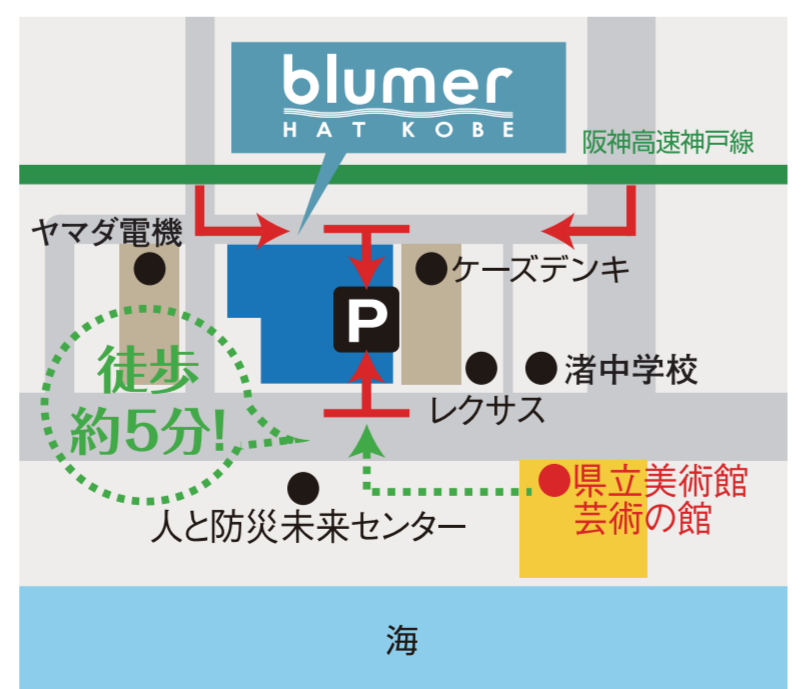

5F 和・ダイニング 和食や あんばい ク

5%OFF

P 1,000台駐車場完備
 駐車券は必ず各店のレジにご提示ください。

店舗ご利用のお客様
2時間無料
 +
 シネマをご利用のお客様
3時間無料

最大5時間無料
以後30分毎に100円

アクティブ ワンダフル ユメモール
blumer
 HAT KOBE

ブルメールHAT神戸
 〒651-0073 神戸市中央区脇浜海岸通2-2-2
 TEL.078-200-3299 (受付時間/10:00~20:00)