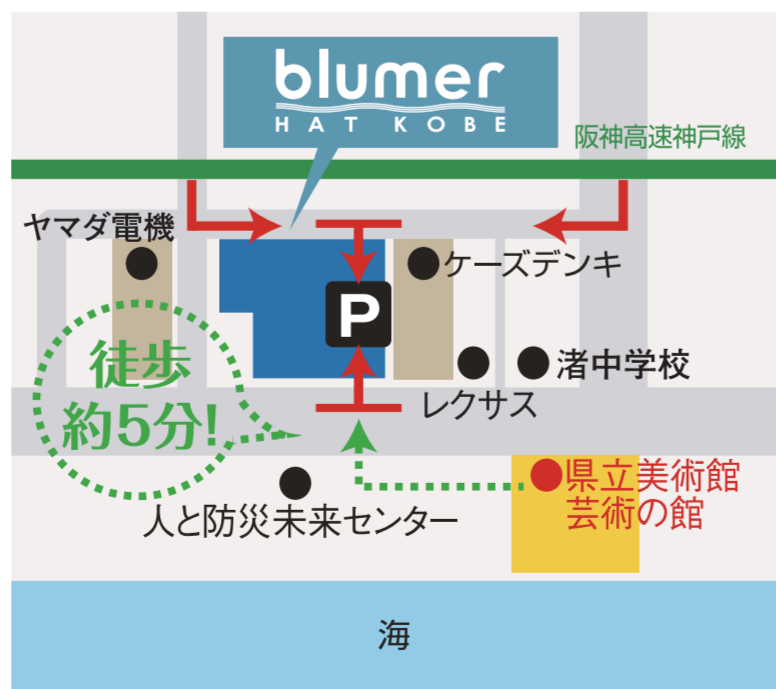

※指定のドリンクからお選び下さい。※注文時にスタッフへご提示下さい。  
※店内にてパスタ・ピザ(セット含む)を飲食の方が対象  
※チケット1枚につき1杯サービス

**2F** アイスクリーム  
**サーティワン  
アイスクリーム** グループ  
OK

全品

**5%OFF**

※キャンペーン商品は除く

**2F** カフェ  
**ニノバルコーヒー**

パンケーキをご注文のお客様に

**200円OFF**

※他の割引・サービスとの併用不可 ※サービス内容は変更になる場合がございます。 ※ グループ  
OK ...1会計の場合、グループ利用可。

**P 1,000台駐車場完備**

駐車券は必ず各店の  
レジにご提示ください。

店舗ご利用のお客様  
**2時間無料**

+

109シネマス・スタジオアリス・  
インザバーバー・ヘアースタジオを  
ご利用のお客様  
**3時間無料**

**最大  
5時間無料**  
以後30分毎に100円