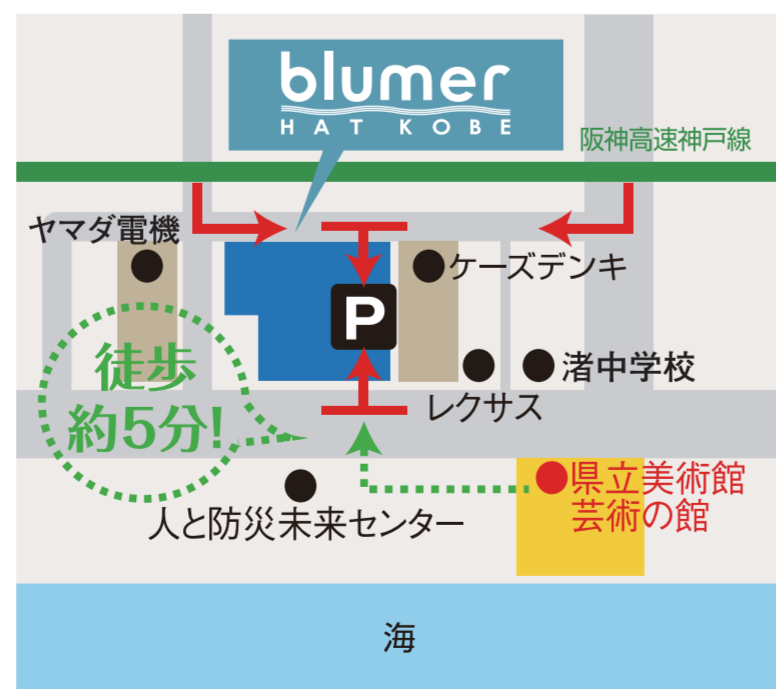

2F イタリアン
カプリチオーザ

**ドリンク1杯
サービス**

2F アイスcream・クレープ
サーティワン
アイスcream

全品

5%OFF

※キャンペーン商品は除く

2F カフェ
ニノノバル
コーヒー

200円OFF

5F 和・ダイニング
和食や あんばい

5%OFF

P 1,000台駐車場完備

駐車券は必ず各店のレジにご提示ください。

店舗ご利用のお客様
2時間無料

+

シネマをご利用のお客様
3時間無料

**最大
5時間
無料**