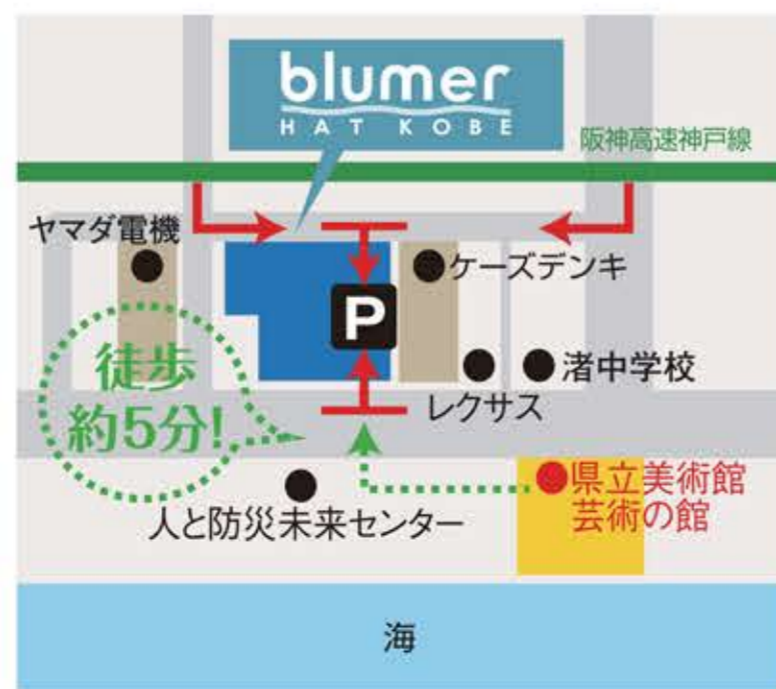

2F イタリアン
カブリチョーザ

**ハーフカット
ケーキ
サービス**

2F アイスcream・クレープ
サーティワン
アイスクリーム

全品

5%OFF

※キャンペーン商品は除く

2F カフェ
ニノノバル
コーヒー

200円OFF

5F 和・ダイニング
和食や あんばい

5%OFF

P 1,000台駐車場完備

駐車券は必ず各店のレジにご提示ください。

店舗ご利用のお客様
2時間無料
+
シネマをご利用のお客様
3時間無料

**最大
5時間
無料**
以後30分毎に100円

館内営業時間
10:00~21:00
年中無休

◎109シネマズ	[2F]	10:00~24:00
◎関西スーパー	[1F]	10:00~22:00
◎タイトーフステーション	[2F]	10:00~22:00
◎グルメ	[2・5F]	11:00~22:00