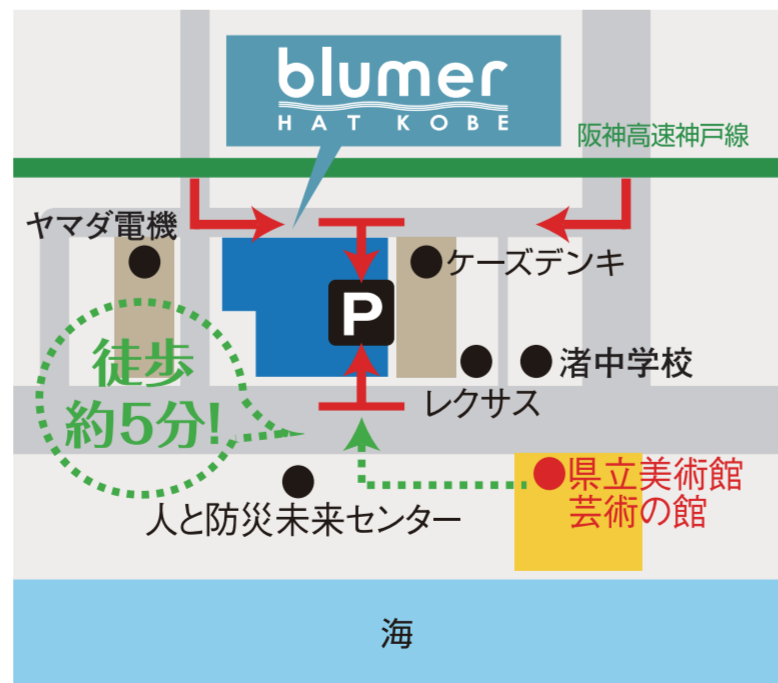

2F イタリアン
カプリチョーザ

ドリンク1杯
サービス

2F アイスクリーム・クレープ
サーティワン
アイスクリーム

全品

5%OFF

※キャンペーン商品は除く

2F カフェ
ニノバル
コーヒー

パンケーキを
ご注文のお客様に

100円OFF

5F 和・ダイニング
和食や あんばい

5%OFF

P 1,000台駐車場完備

駐車券は必ず各店のレジにご提示ください。

店舗ご利用のお客様
2時間無料

シネマをご利用のお客様
3時間無料

最大
5時間
無料
以後30分毎に100円