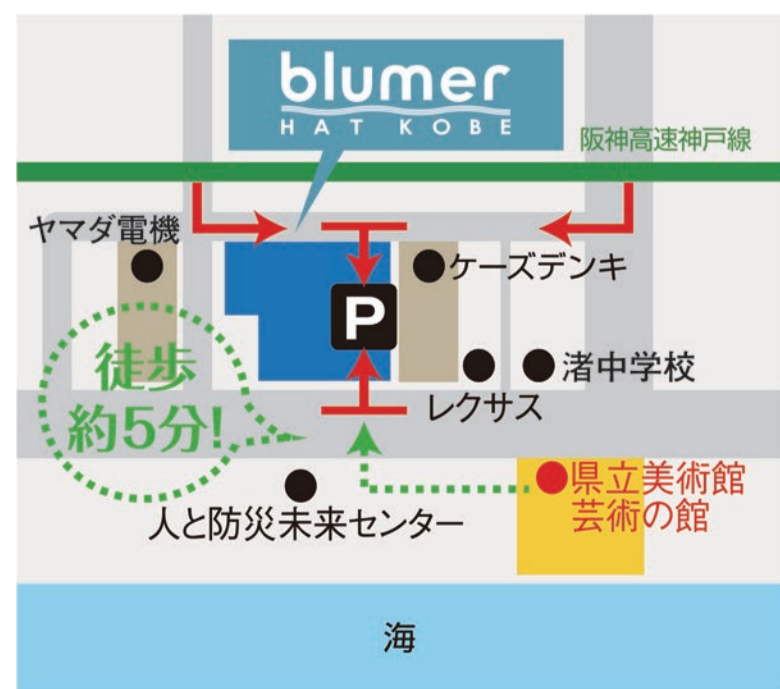

**5%OFF**

2F イタリアン  
カプリチオーザ

**ドリンク1杯  
サービス**

2F アイスcream・クレープ  
サーティワン  
アイスクリーム

全品

**5%OFF**

※キャンペーン商品は除く

2F カフェ  
ニノバルコーヒー

パンケーキを  
ご注文のお客様に

**100円OFF**

5F 和・ダイニング  
和食や あんばい

**5%OFF**

**P 1,000台駐車場完備**

駐車券は必ず各店のレジにご提示ください。

店舗ご利用のお客様  
**2時間無料**  
+  
シネマをご利用のお客様  
**3時間無料**

**最大  
5時間  
無料**  
以後30分毎に100円

館内営業時間 10:00~21:00 年中無休	◎109シネマズ [2F] 10:00~24:00
	◎関西スーパー [1F] 10:00~22:00
	◎グルメ [2・5F] 11:00~22:00

※一部営業時間の異なる店舗がございます。 ※店舗によっては臨時休業をいただく場合がございます。  
※飲食店のラストオーダーは店舗により異なります。 ※館内はペット同伴でのお買い物はできません。

アクティブ ワンダフル ユメモール  
**blumer**  
HAT KOBE