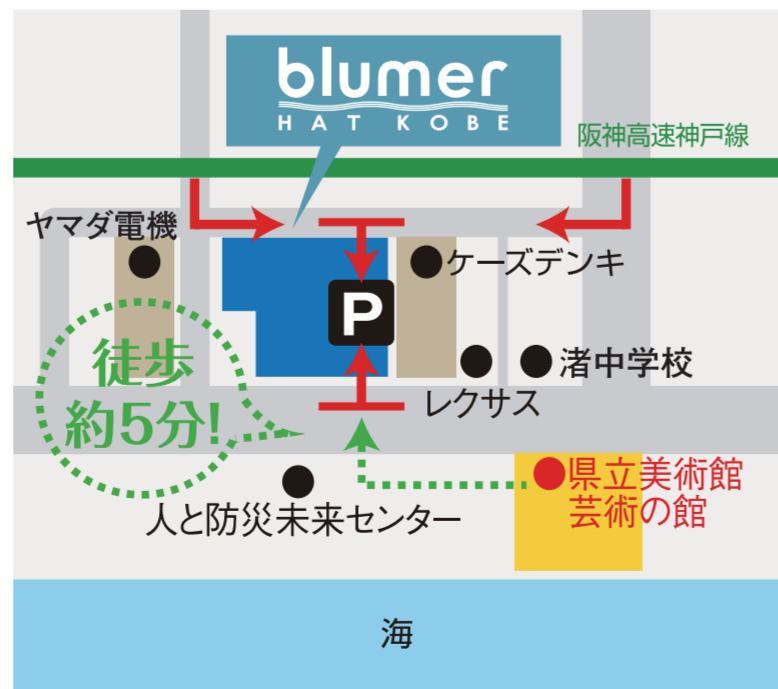

5F 和・ダイニング
和食や あんばい

5%OFF

P 1,000台駐車場完備

駐車券は必ず各店のレジにご提示ください。

店舗ご利用のお客様
2時間無料

シネマをご利用のお客様
3時間無料

**最大
5時間
無料**
以後30分毎に100円