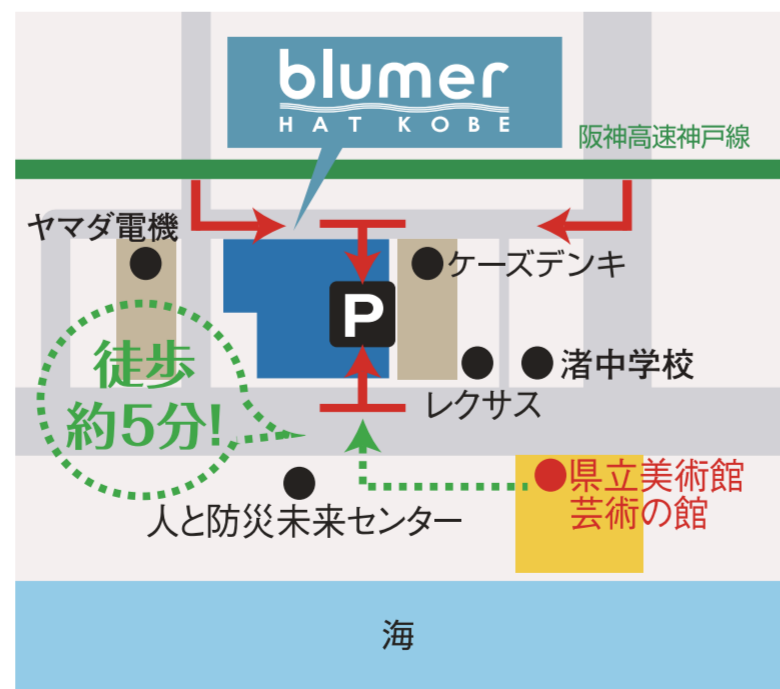

**ソフトドリンク
1杯サービス**

※指定のドリンクからお選び下さい。※注文時にスタッフへご提示下さい。
※店内にてパスタ・ピザ(セット含む)を飲食の方が対象
※チケット1枚につき1杯サービス

2F アイスクリーム
**サーティワン
アイスクリーム** グループ
OK

全品

5%OFF

※キャンペーン商品は除く

2F カフェ
ニノバルコーヒー

パンケーキをご注文のお客様に

200円OFF

※他の割引・サービスとの併用不可 ※サービス内容は変更になる場合がございます。 ※ グループ
OK ...1会計の場合、グループ利用可。

P 1,000台駐車場完備

駐車券は必ず各店の
レジにご提示ください。

店舗ご利用のお客様
2時間無料

+

109シネマス・スタジオアリス・
インザバーバー・ヘアースタジオを
ご利用のお客様
3時間無料

**最大
5時間無料**
以後30分毎に100円